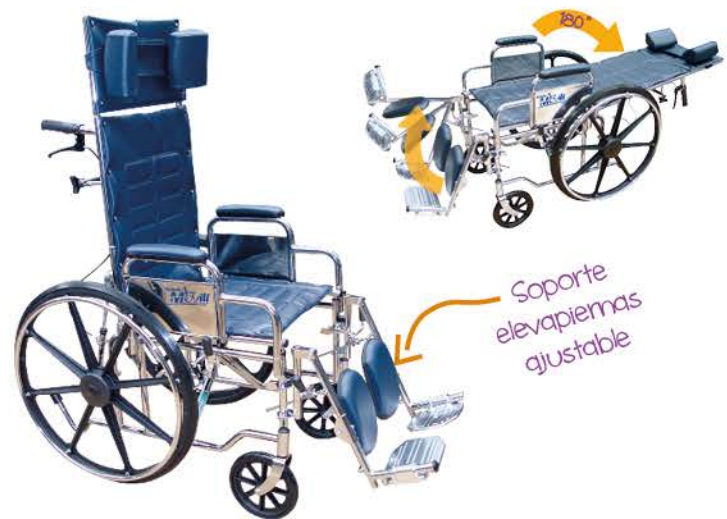

## Sillas de Ruedas RE Reclinables

### MODELOS:

- ACTIV2-RE-A AZUL
- MOVILI-RE-A CROMADA

### VENTAJAS Y CARACTERÍSTICAS

Cuentan con respaldo alto, con cabecera y soportes laterales para cabeza acojinados (código R208037A), ambos desmontables, además de un sistema de reclinación hasta en 180°, con extensiones anti-vuelco

Sus llantas delanteras de 8" y traseras de 24" con rines MAG Negros hacen que la movilidad en su Silla de Ruedas sea sencilla y ligera